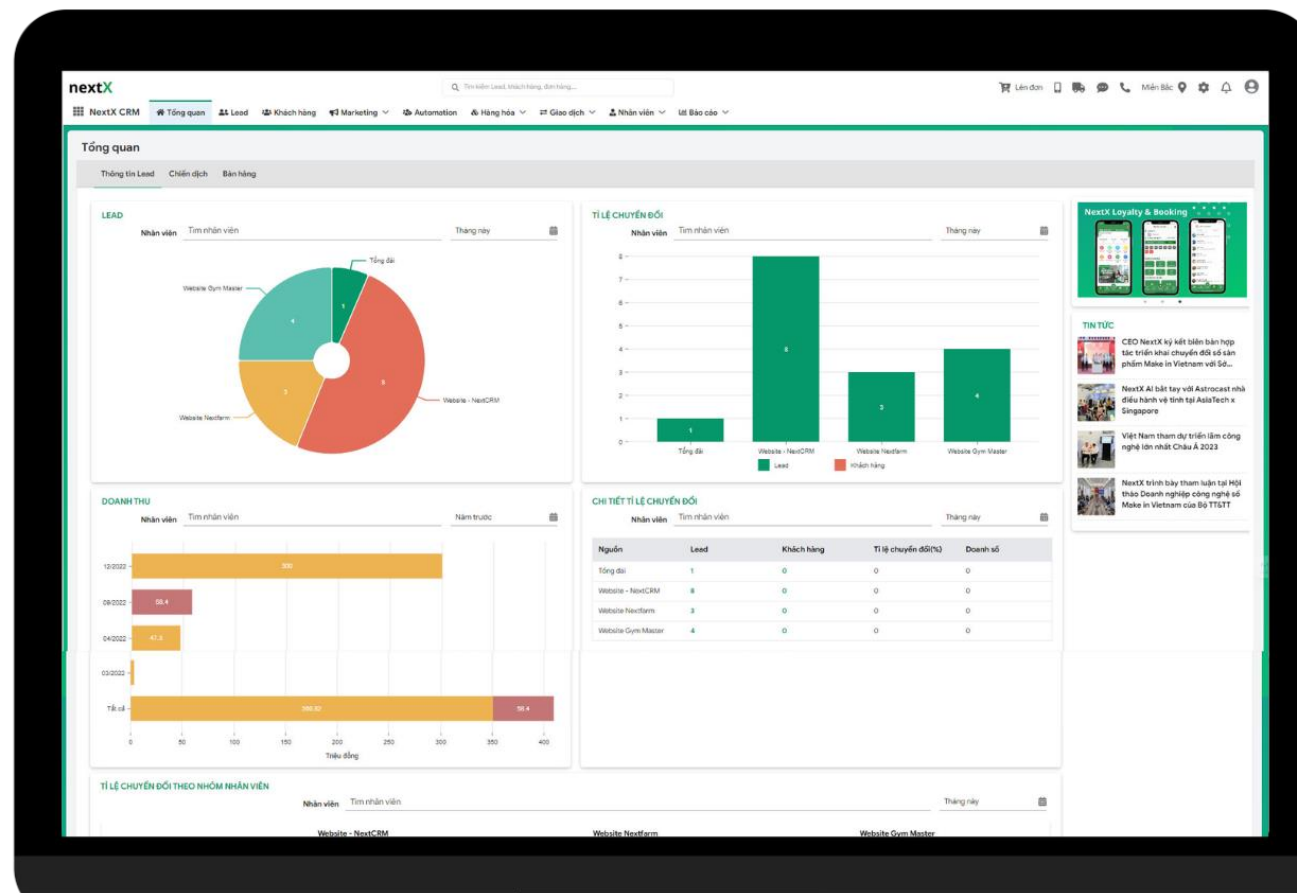

nextX

Hệ sinh thái chuyển đổi số toàn diện

nextx.vn

1900 61 29
090 224 3822