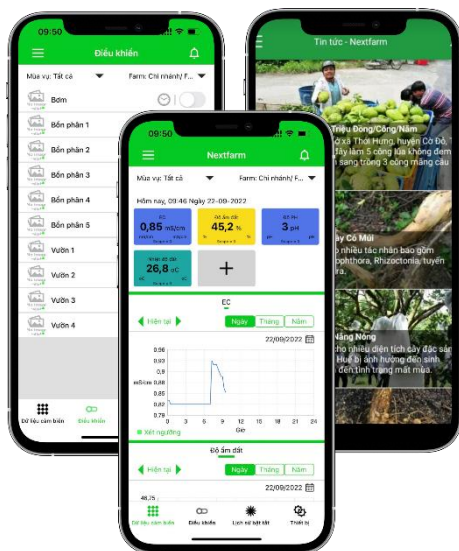

Anomaly Detection