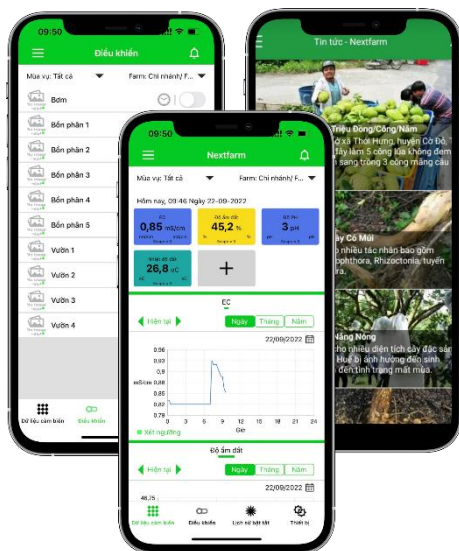

nextfarm.vn

nextX.ai

XU THÊ CÔNG NGHỆ TRONG NÔNG NGHIỆP THÔNG MINH

Anomaly Detection

Hệ thống châm phân dinh dưỡng tự động

Hệ thống điều khiển và thu thập dữ liệu

Nền tảng dữ liệu nông học cây trồng, chăn nuôi

Hệ sinh thái phần mềm quản lý trang trại

NextX

AI: Phân tích dữ liệu sâu bệnh cây trồng

TRÍ TUỆ NHÂN TẠO

INPUT

OUTPUT

Anomaly Detection

Phân tích dữ liệu sâu bệnh cây trồng bằng hình ảnh