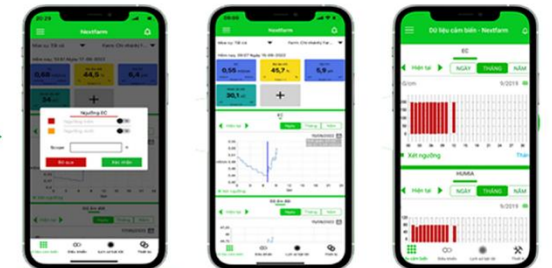

nextfarm.vn

nextX.ai

XU THÊ CÔNG NGHỆ TRONG NÔNG NGHIỆP THÔNG MINH

Anomaly Detection

Hệ thống châm phân dinh dưỡng tự động

Hệ thống điều khiển và thu thập dữ liệu

Nền tảng dữ liệu nông học cây trồng, chăn nuôi

Hệ sinh thái phần mềm quản lý trang trại

NextX

AI: Phân tích dữ liệu sâu bệnh cây trồng

TRÍ TUỆ NHÂN TẠO

INPUT

OUTPUT

Anomaly Detection

Phân tích dữ liệu sâu bệnh cây trồng bằng hình ảnh