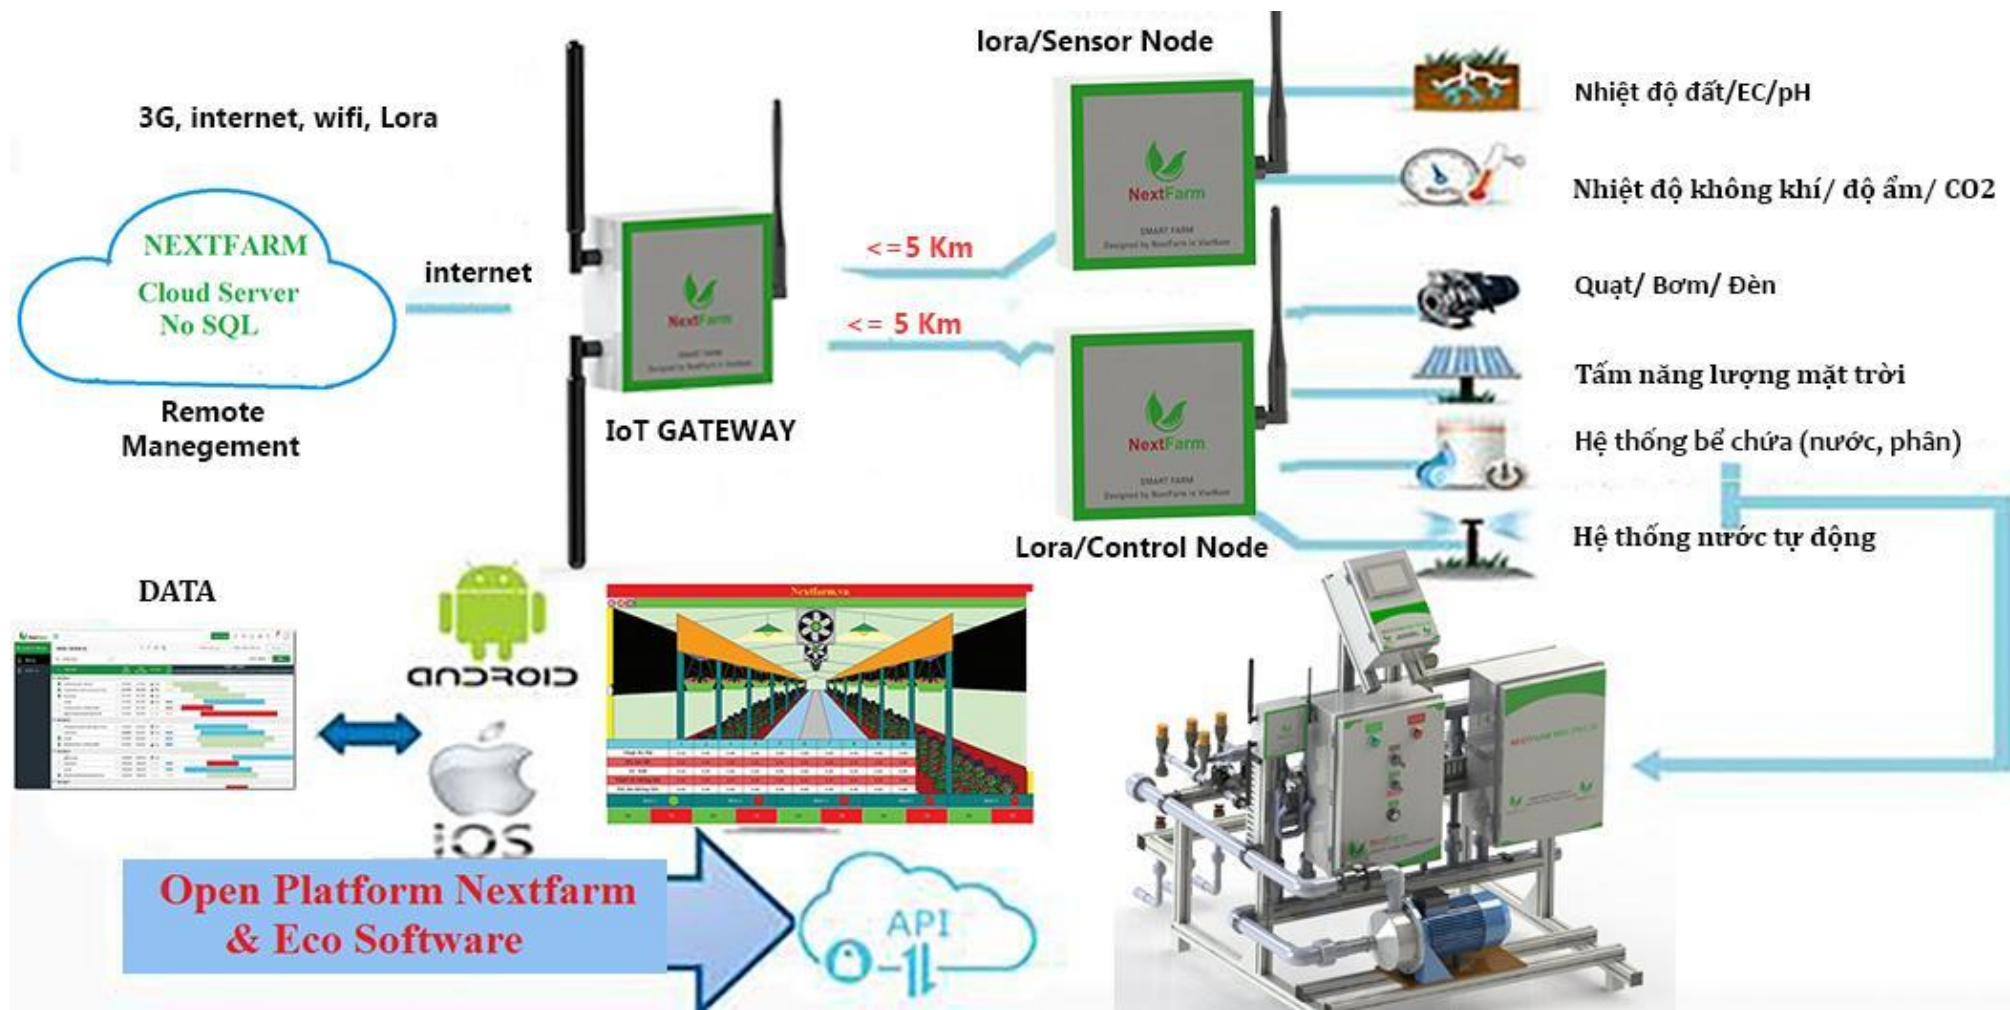

nextfarm.vn

nextX.ai

XU THÊ CÔNG NGHỆ TRONG NÔNG NGHIỆP THÔNG MINH

Anomaly Detection

Hệ thống châm phân dinh dưỡng tự động

Hệ thống điều khiển và thu thập dữ liệu

Nền tảng dữ liệu nông học cây trồng, chăn nuôi

Hệ sinh thái phần mềm quản lý trang trại

NextX

AI: Phân tích dữ liệu sâu bệnh cây trồng

TRÍ TUỆ NHÂN TẠO

INPUT

OUTPUT

Anomaly Detection

Phân tích dữ liệu sâu bệnh cây trồng bằng hình ảnh